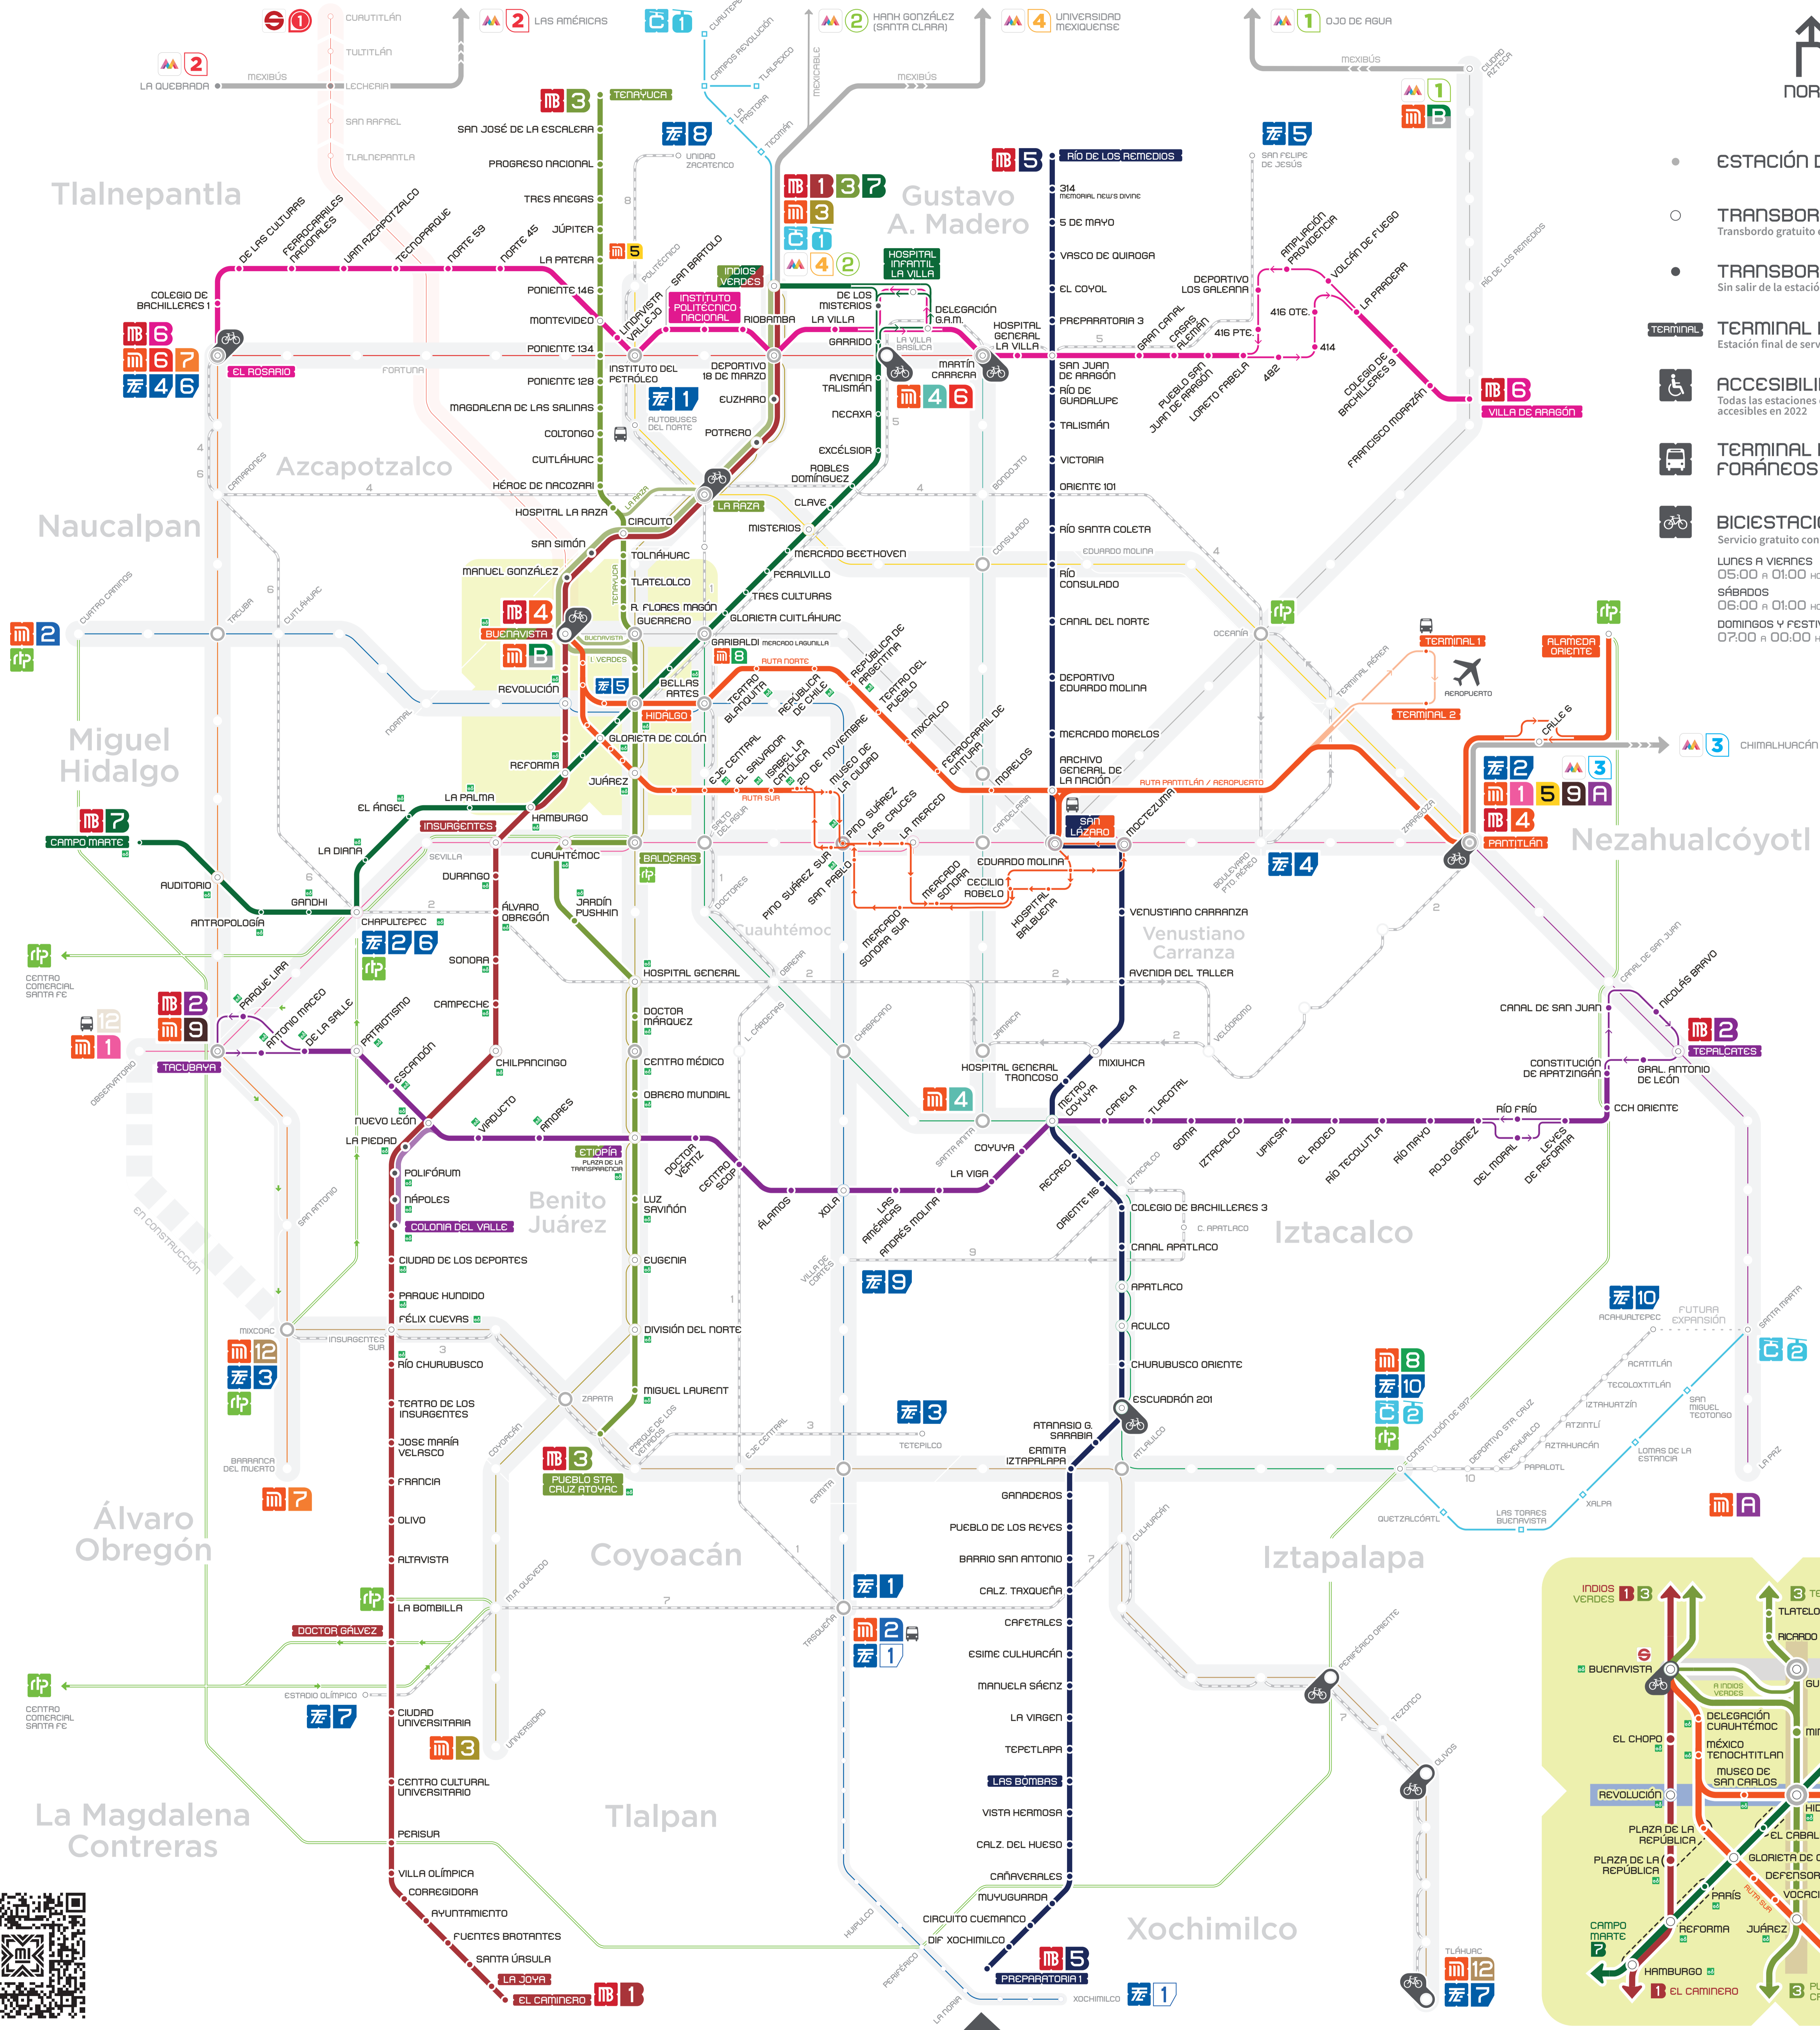

MOVILIDAD INTEGRADA DE LA CIUDAD DE MÉXICO

UNA CIUDAD, UN SISTEMA

METROBÚS

- ESTACIÓN DE PASO
- TRANSBORDO
Transbordo gratuito entre líneas de Metrobús
- TRANSBORDO EN ANDÉN
Sin salir de la estación
- TERMINAL
- TERMINAL DE RUTA
Estación final de servicio para la ruta
- ♿ ACCESIBILIDAD UNIVERSAL
Todas las estaciones de Metrobús serán accesibles en 2022
- TERMINAL DE AUTOBUSES FORÁNEOS
- BICIESTACIONAMIENTO
Servicio gratuito con Tarjeta de Movilidad Integrada
LUNES A VIERNES 05:00 a 01:00 HORAS
SÁBADOS 06:00 a 01:00 HORAS
DOMINGOS Y FESTIVOS 07:00 a 00:00 HORAS